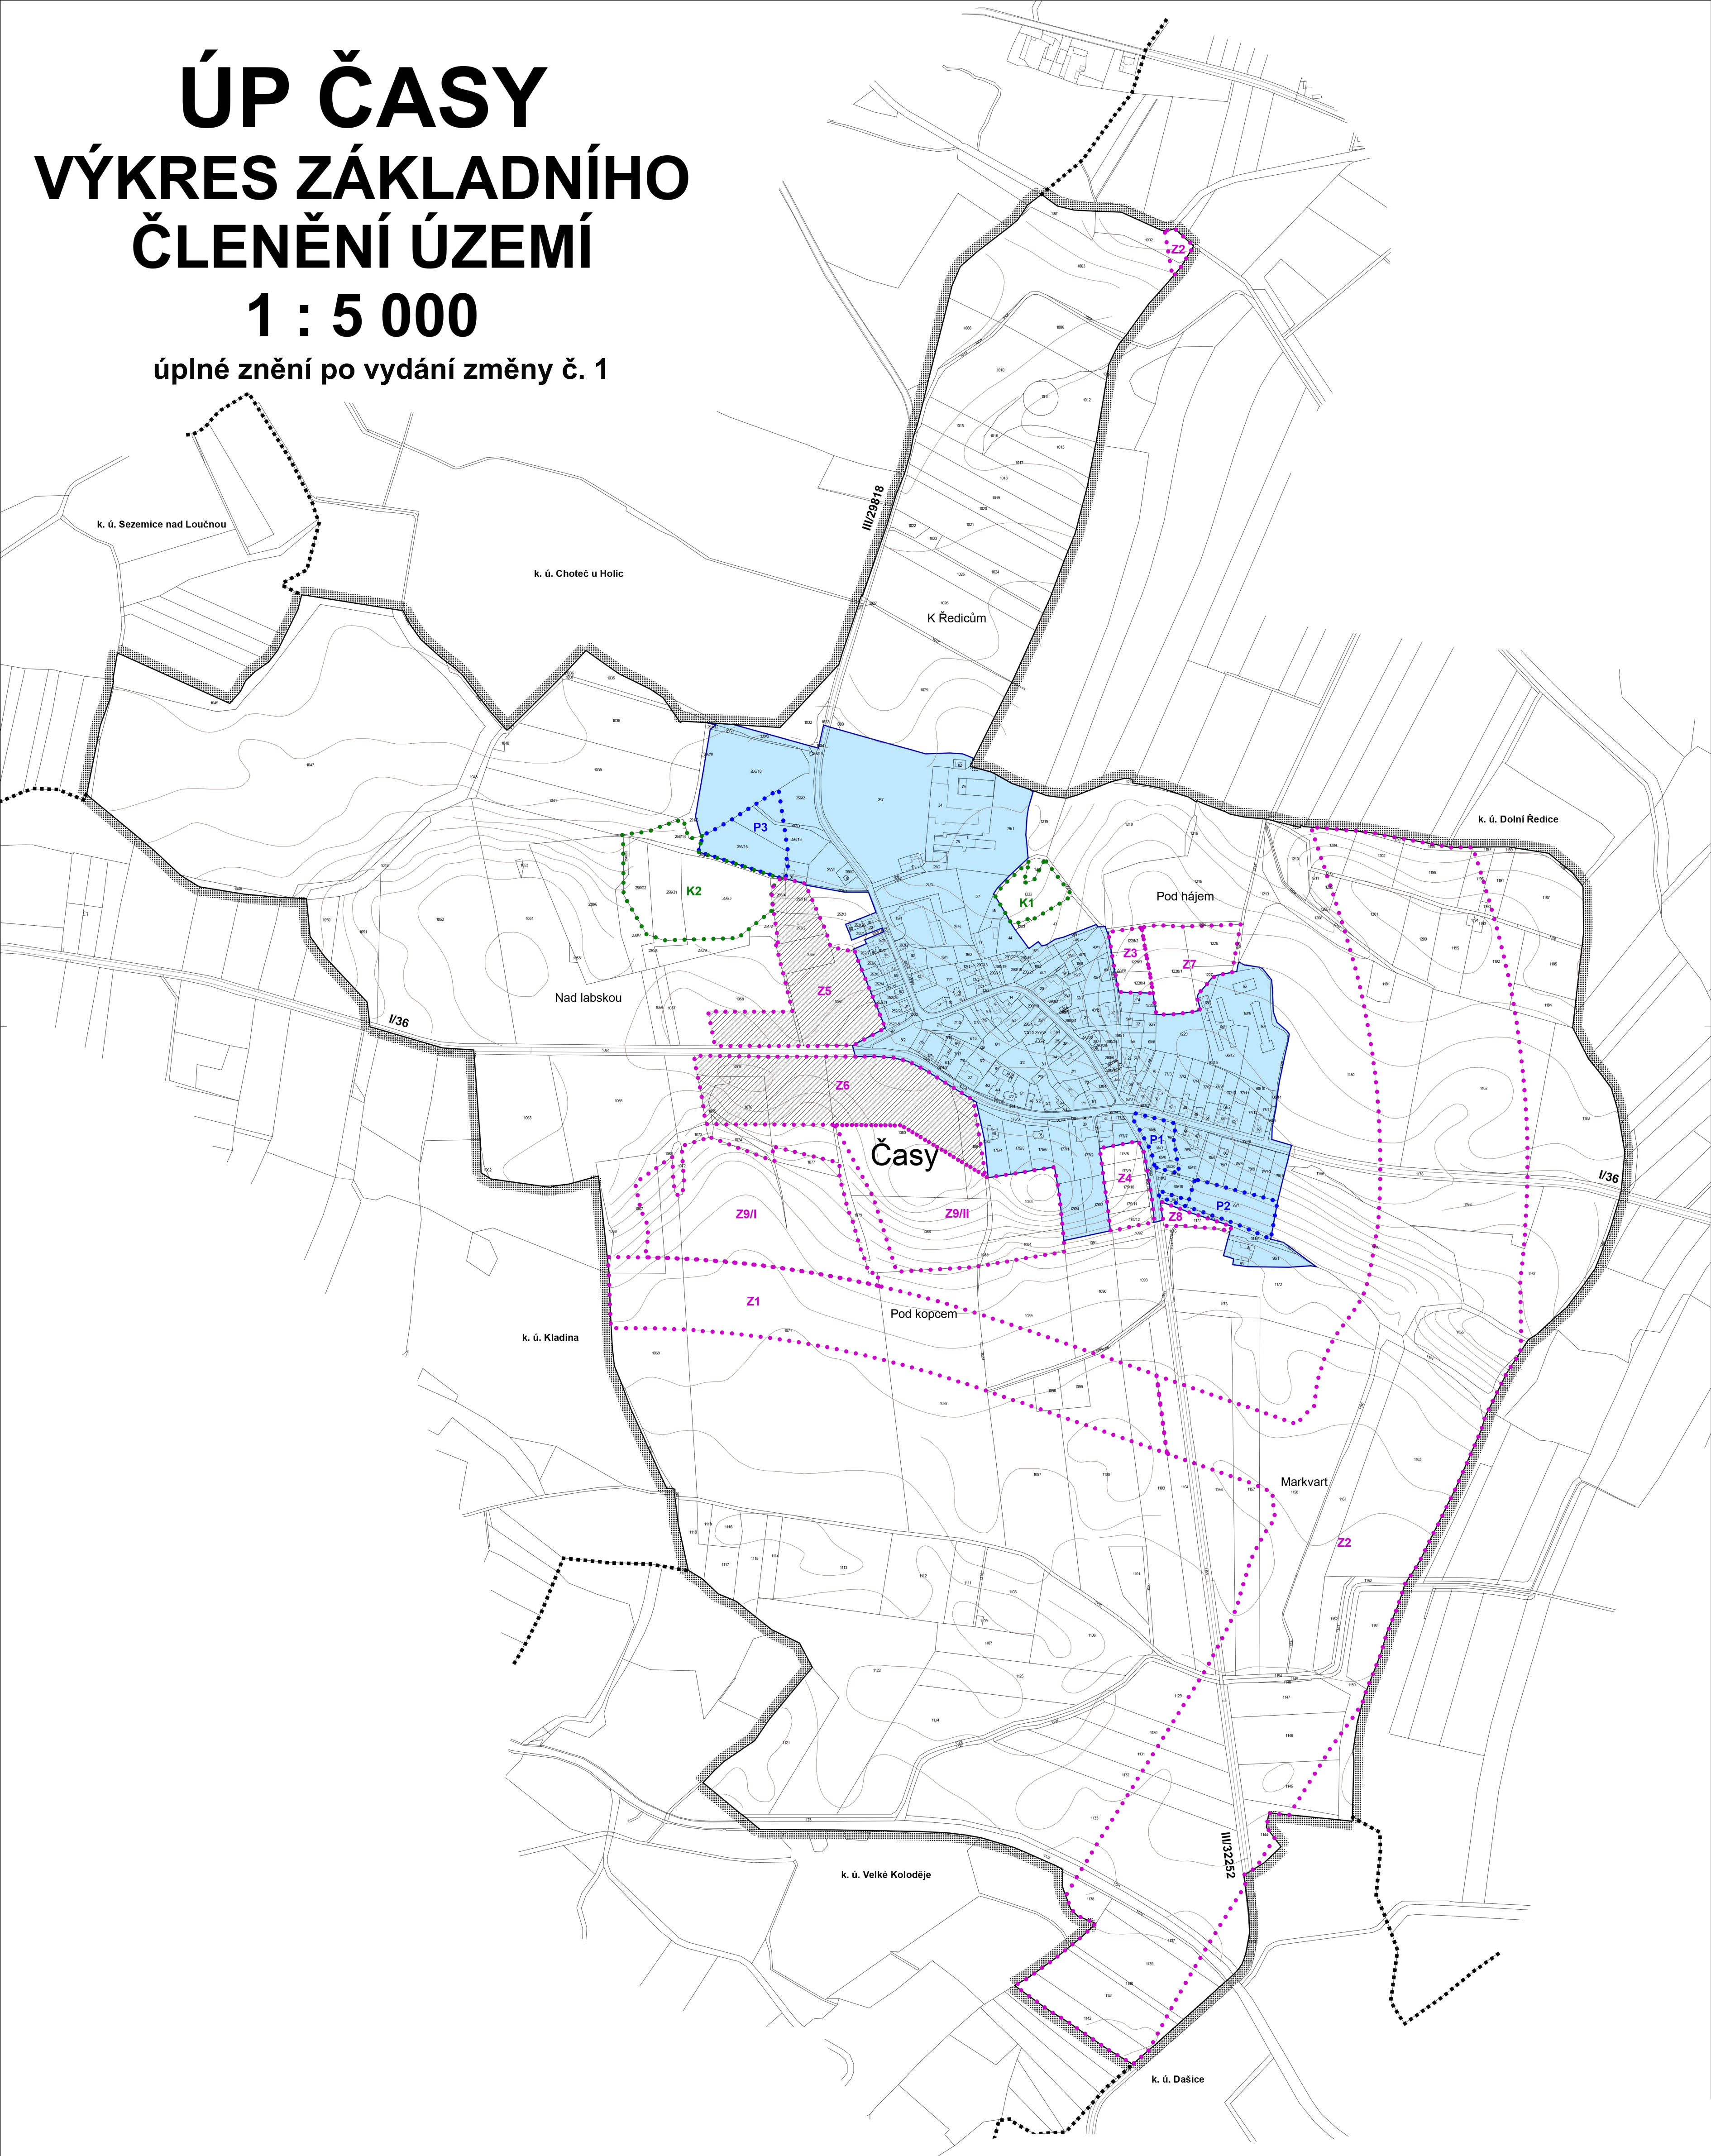

# ÚP ČASY

## VÝKRES ZÁKLADNÍHO ČLENĚNÍ ÚZEMÍ

### 1 : 5 000

úplné znění po vydání změny č. 1

**Legenda:**

Plochy stabilizované	Plochy změn	
		hranice řešeného území
		hranice navazujících katastrálních území
		zastavěné území k 30. 6. 2009
		zastavitelné plochy
		plochy přestavby
		plochy změn v krajině
		plochy, kde změny prověří územní studie

ÚPLNÉ ZNĚNÍ ÚZEMNÍHO PLÁNU ČASY  
PO VYDÁNÍ JEHO ZMĚNY Č. 1

VÝKRES ZÁKLADNÍHO ČLENĚNÍ

správní orgán, který poslední změnu vydal: Zastupitelstvo obce Časy  
pořadové číslo poslední změny: 1  
datum nabytí účinnosti poslední změny: 28.5.2021  
oprávněná úřední osoba pořizovatele: Ing. Jan Šíma